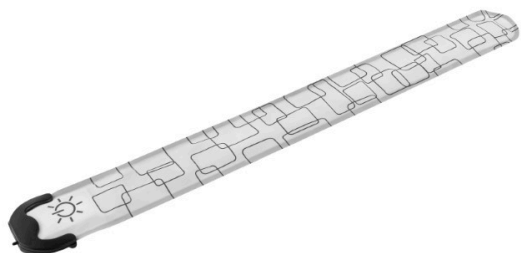

Metmaxx® LED-Armband "GlowBand Active"

Artikelnummer: 6101-00-008

Produktbeschreibung

"GlowBand Active" – das LED-Armband mit 145mAh Akku. Wiederaufladbar, spritzwassergeschützt, größenverstellbar – sichtbar & smart für aktive Menschen, Kinder und Ihr Haustier für optimale Sichtbarkeit und Sicherheit. Leuchtdauer ca. 6 Std., Ladezeit ca. 1,5 Std., incl. USB-C Ladekabel, im Polybeutel verpackt.

Produkteigenschaften

Verpackung	Polybeutel
Artikelgewicht (g)	43.0
Maße (mm)	350 x 40
Material	Nylon / Flanell / Manganstahl
Paketgewicht (kg)	11.7
Ursprungsland	CN
Brand	Metmaxx®
Zolltarifnummer	71171900 900
Verpackungslänge	56.0 mm
Verpackungsbreite	26.0 mm
Verpackungshöhe	31.0 mm