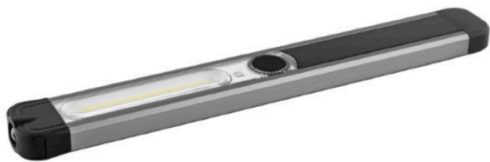

Metmaxx® LED MegaBeam "Worklight ReChargeMaxiSlim" schwarz

Artikelnummer: 523-00-001

Produktbeschreibung

Mit kombinierter LED-Fernlicht und COB-Arbeitslichtausleuchtung. (inkl. rotem Warnlicht für Be- & Entladungen/Reparaturen on the Road), griffsympathischer Kunststoff mit Aluminium Werbeträger. 600 mAh, SMD 3Watt, Dual COB weiß/rot, 120 Lumen, Blinklicht, VPE 50. Ladekabel, Designbox.

Produkteigenschaften

Verpackung	Designkarton
Artikelgewicht (g)	4.48
Maße (mm)	194 x 25 x 10
Material	Aluminium / Metall
Paketgewicht (kg)	9.39
Ursprungsland	CN
Brand	Metmaxx®
Zolltarifnummer	85131000 000
Verpackungslänge	43.0 mm
Verpackungsbreite	36.5 mm
Verpackungshöhe	19.0 mm