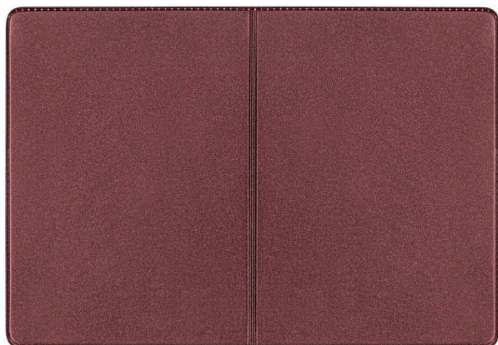

CreativDesign® Ausweistasche "2-fach" Reflexfolie bordeaux

Artikelnummer: 101-16-007

Produktbeschreibung

Idealer Basisartikel: Einfache Ausweistasche! Innen wertige Strukturklarsichtfolie. Diverse Farben und Folien, VPE 800. 2 Fächer